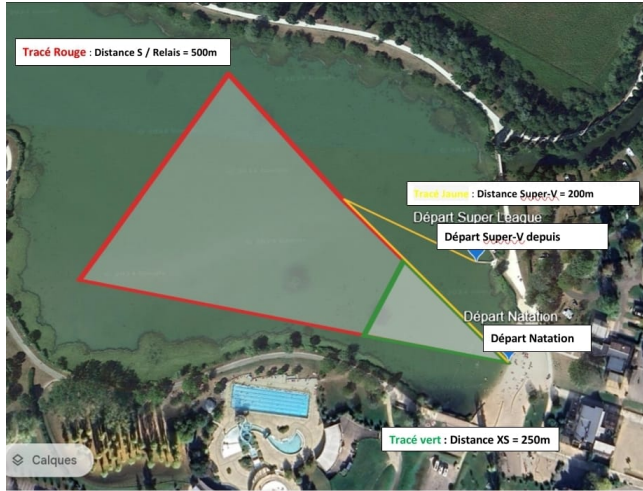

SUPER V

NATATION:

PARCOURS VÉLO:

<https://connect.garmin.com/modern/course/283837067>

PARCOURS CAP

2.02 km

Distance

14 m

Ascension totale

13 m

Descente totale