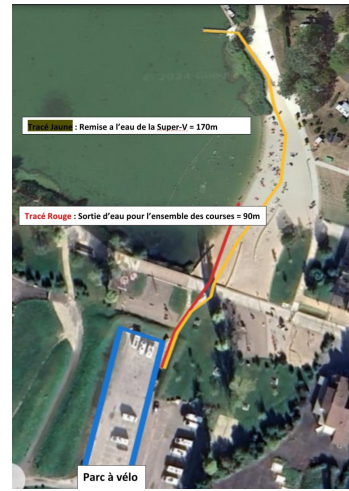

SUPER V

NATATION:

PARCOURS VÉLO:

<https://connect.garmin.com/modern/course/283837067>

PARCOURS CAP

2.02 km

Distance

14 m

Ascension totale

13 m

Descente totale