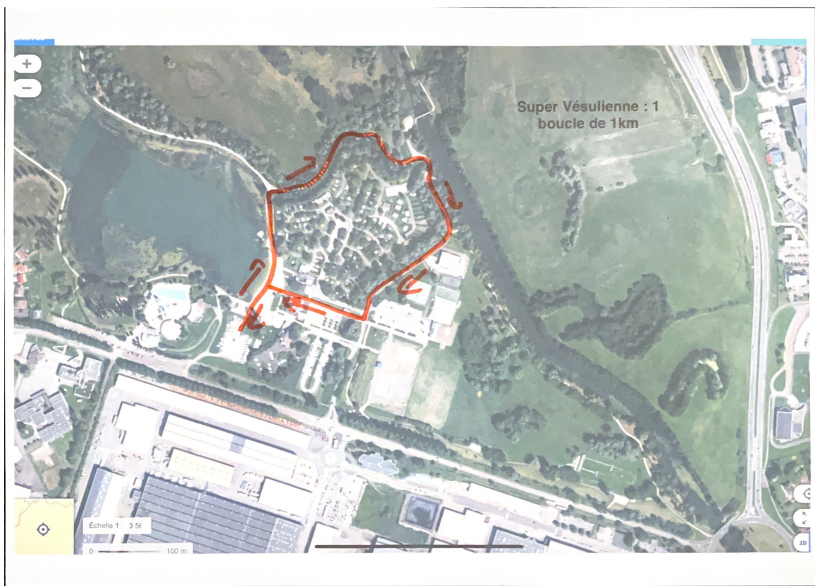

SUPER V

NATATION:

PARCOURS VÉLO:

<https://connect.garmin.com/modern/course/283837067>

PARCOURS CAP

2.02 km

Distance

14 m

Ascension totale

13 m

Descente totale