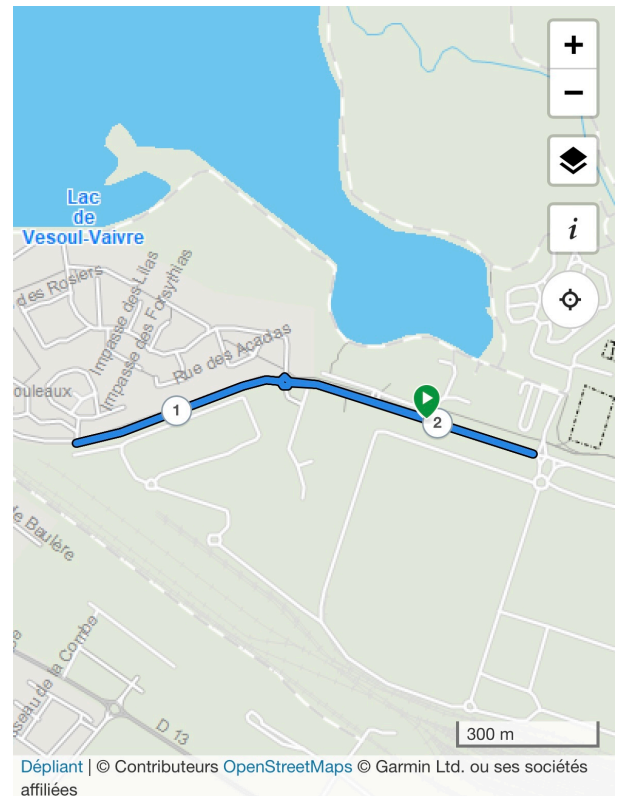

SUPER V

NATATION:

PARCOURS VÉLO:

<https://connect.garmin.com/modern/course/283837067>

PARCOURS CAP

2.02 km

Distance

14 m

Ascension totale

13 m

Descente totale