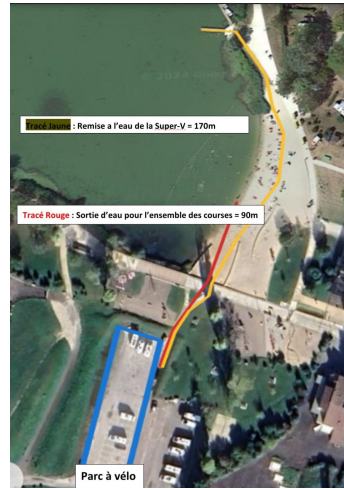

FORMAT S

NATATION:

PARCOURS VÉLO:

<https://connect.garmin.com/modern/course/283834771>

PARCOURS CAP:

19.60 km	291 m	291 m
Distance	Ascension totale	Descente totale