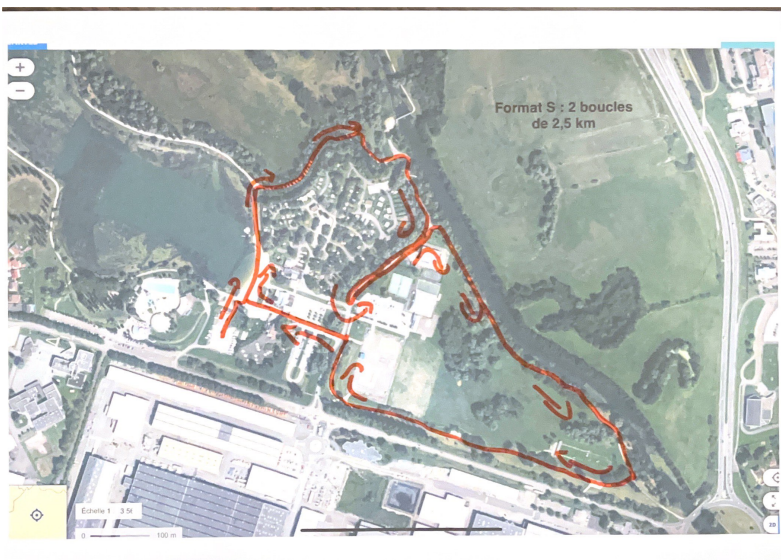

FORMAT S

NATATION:

PARCOURS VÉLO:

<https://connect.garmin.com/modern/course/283834771>

PARCOURS CAP:

19.60 km	291 m	291 m
Distance	Ascension totale	Descente totale