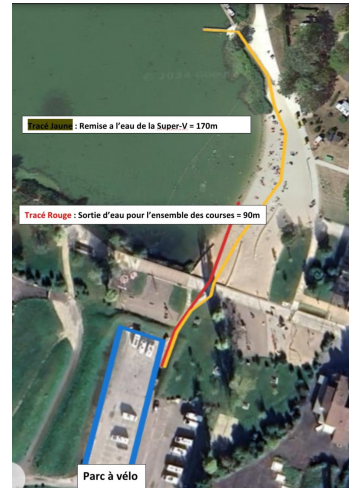

AVENIRS 2

NATATION:

PARCOURS VÉLO:

<https://connect.garmin.com/modern/course/283837067>

PARCOURS CAP:

Dépliant | © Contributeurs OpenStreetMaps © Garmin Ltd. ou ses sociétés affiliées

2.02 km
Distance

14 m
Ascension totale

13 m
Descente totale