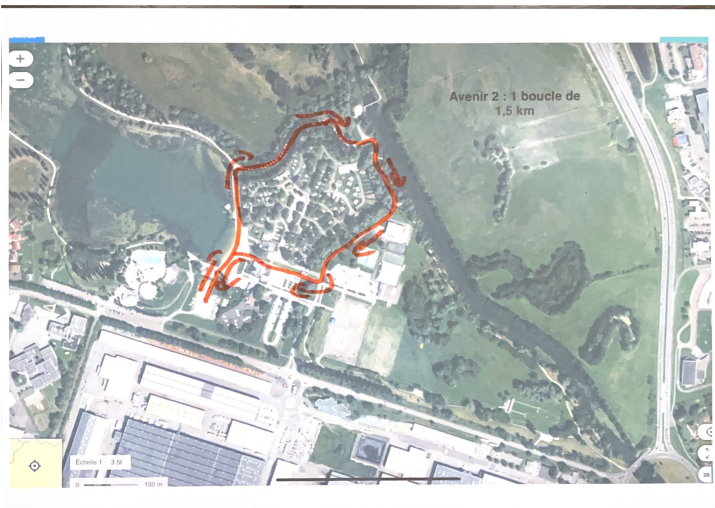

AVENIRS 2

NATATION:

PARCOURS VÉLO:

<https://connect.garmin.com/modern/course/283837067>

PARCOURS CAP:

Dépliant | © Contributeurs OpenStreetMaps © Garmin Ltd. ou ses sociétés affiliées

2.02 km
Distance

14 m
Ascension totale

13 m
Descente totale